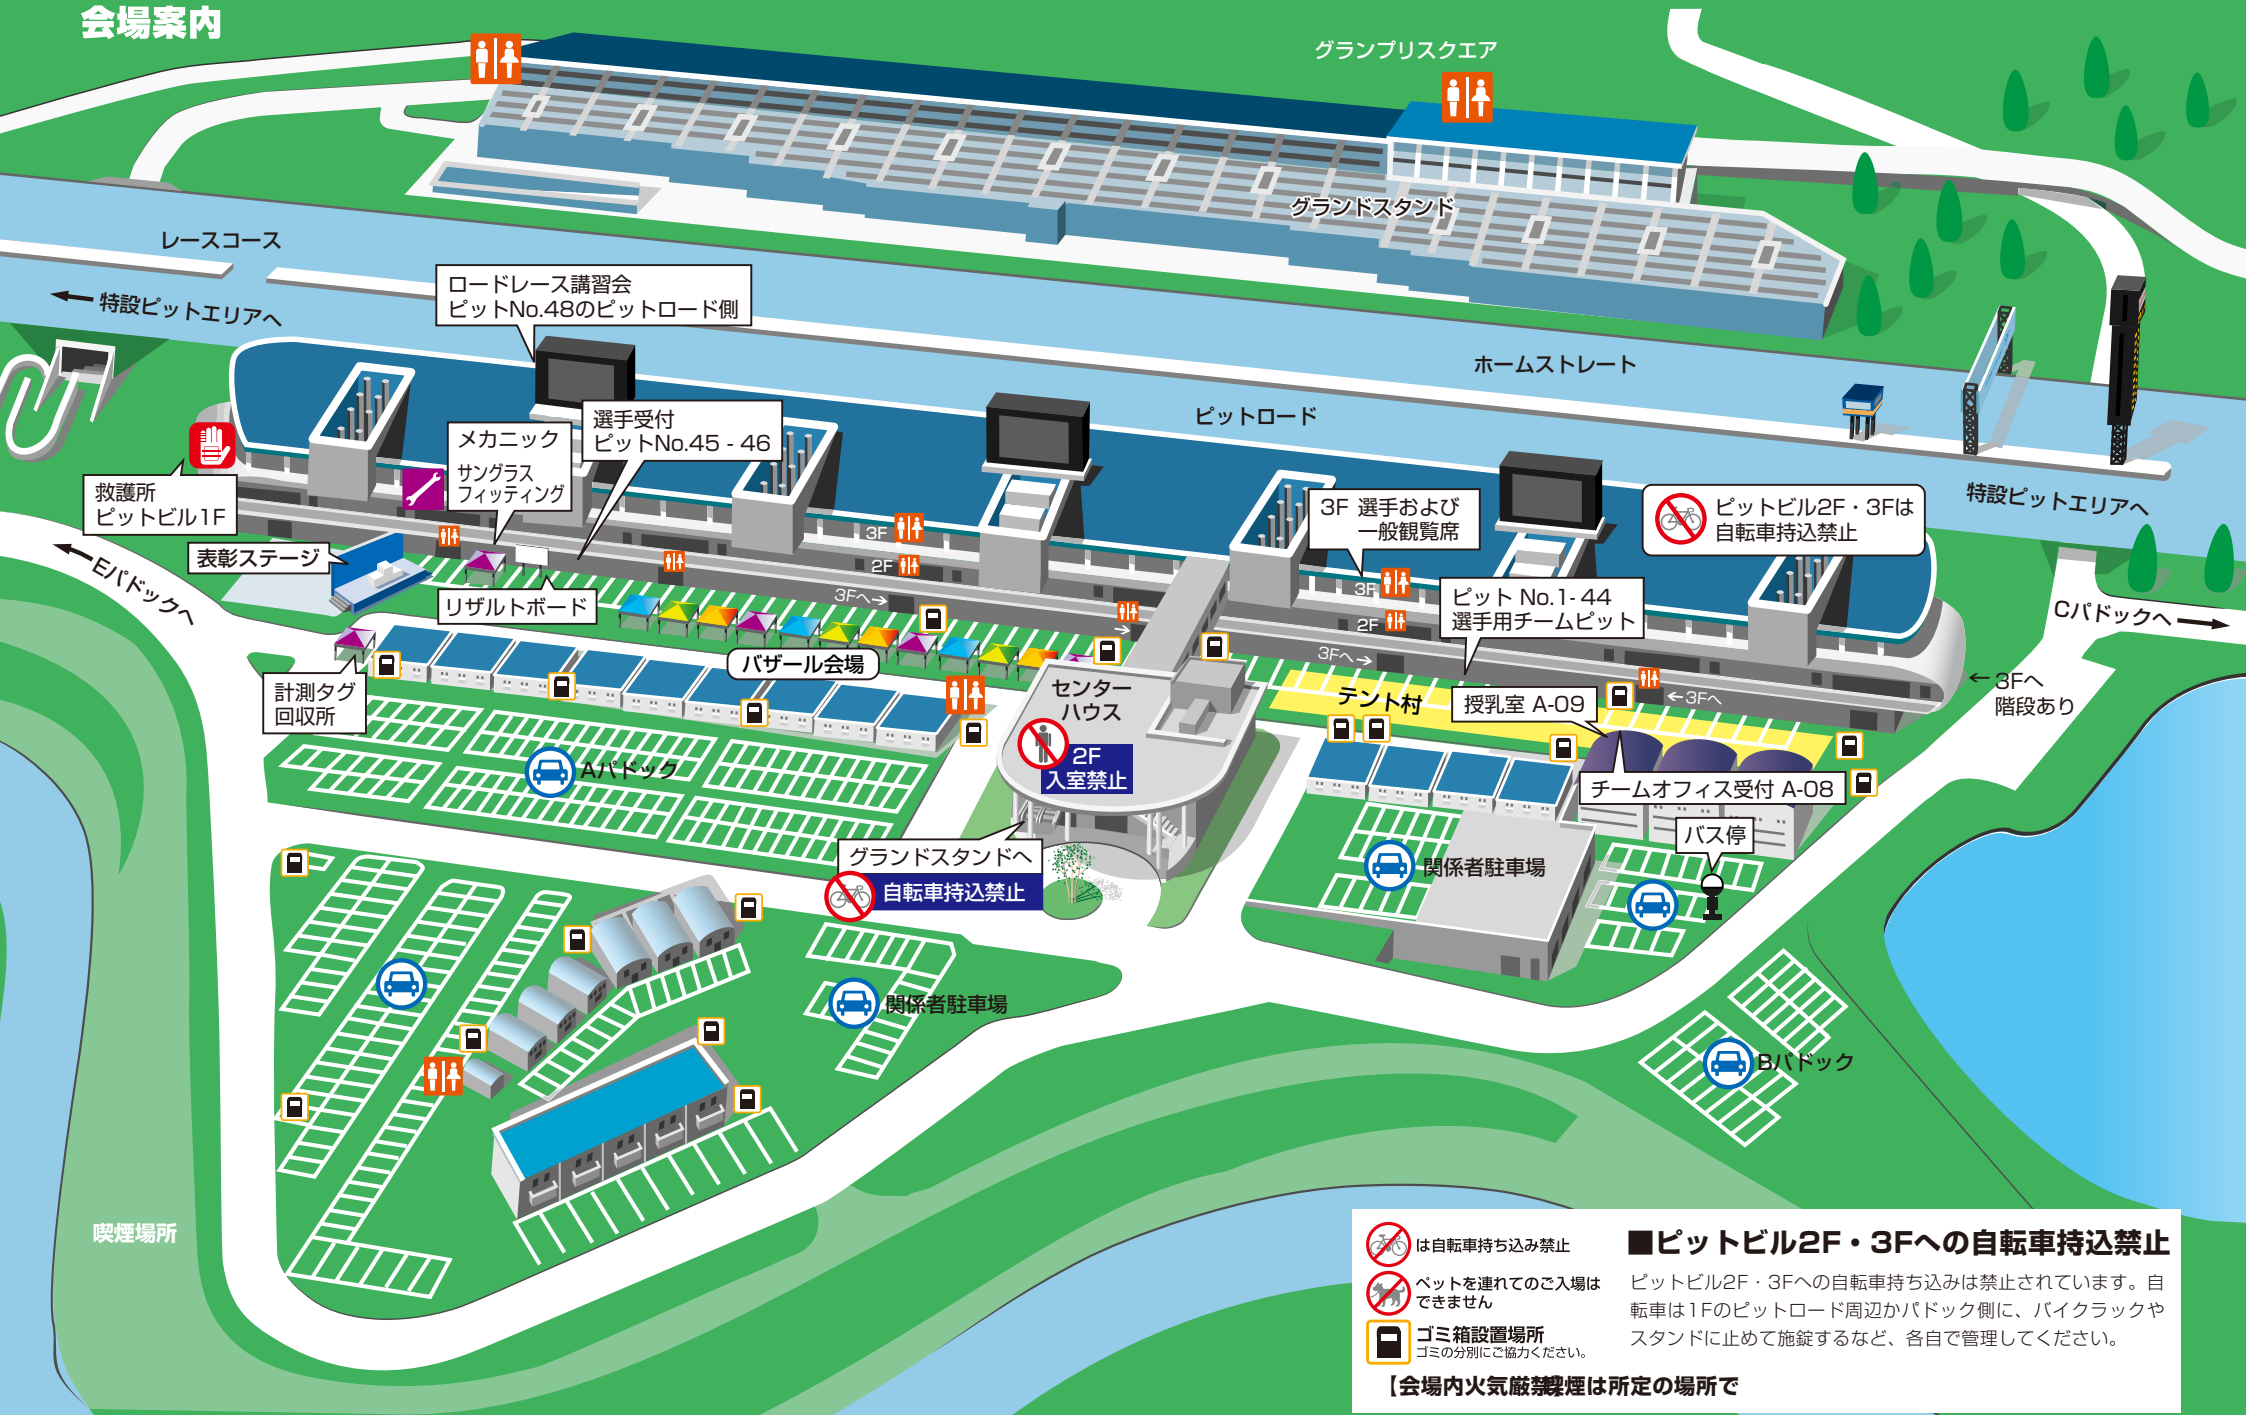

# 会場案内

 は自転車持ち込み禁止  
 ペットを連れてのご入場はできません  
 ゴミ箱設置場所  
 ゴミの分別にご協力ください。

**■ピットビル2F・3Fへの自転車持ち込み禁止**  
 ピットビル2F・3Fへの自転車持ち込みは禁止されています。自転車は1Fのピットロード周辺かパドック側に、バイクラックやスタンドに止めて施錠するなど、各自で管理してください。

**【会場内火気厳禁喫煙は所定の場所で】**