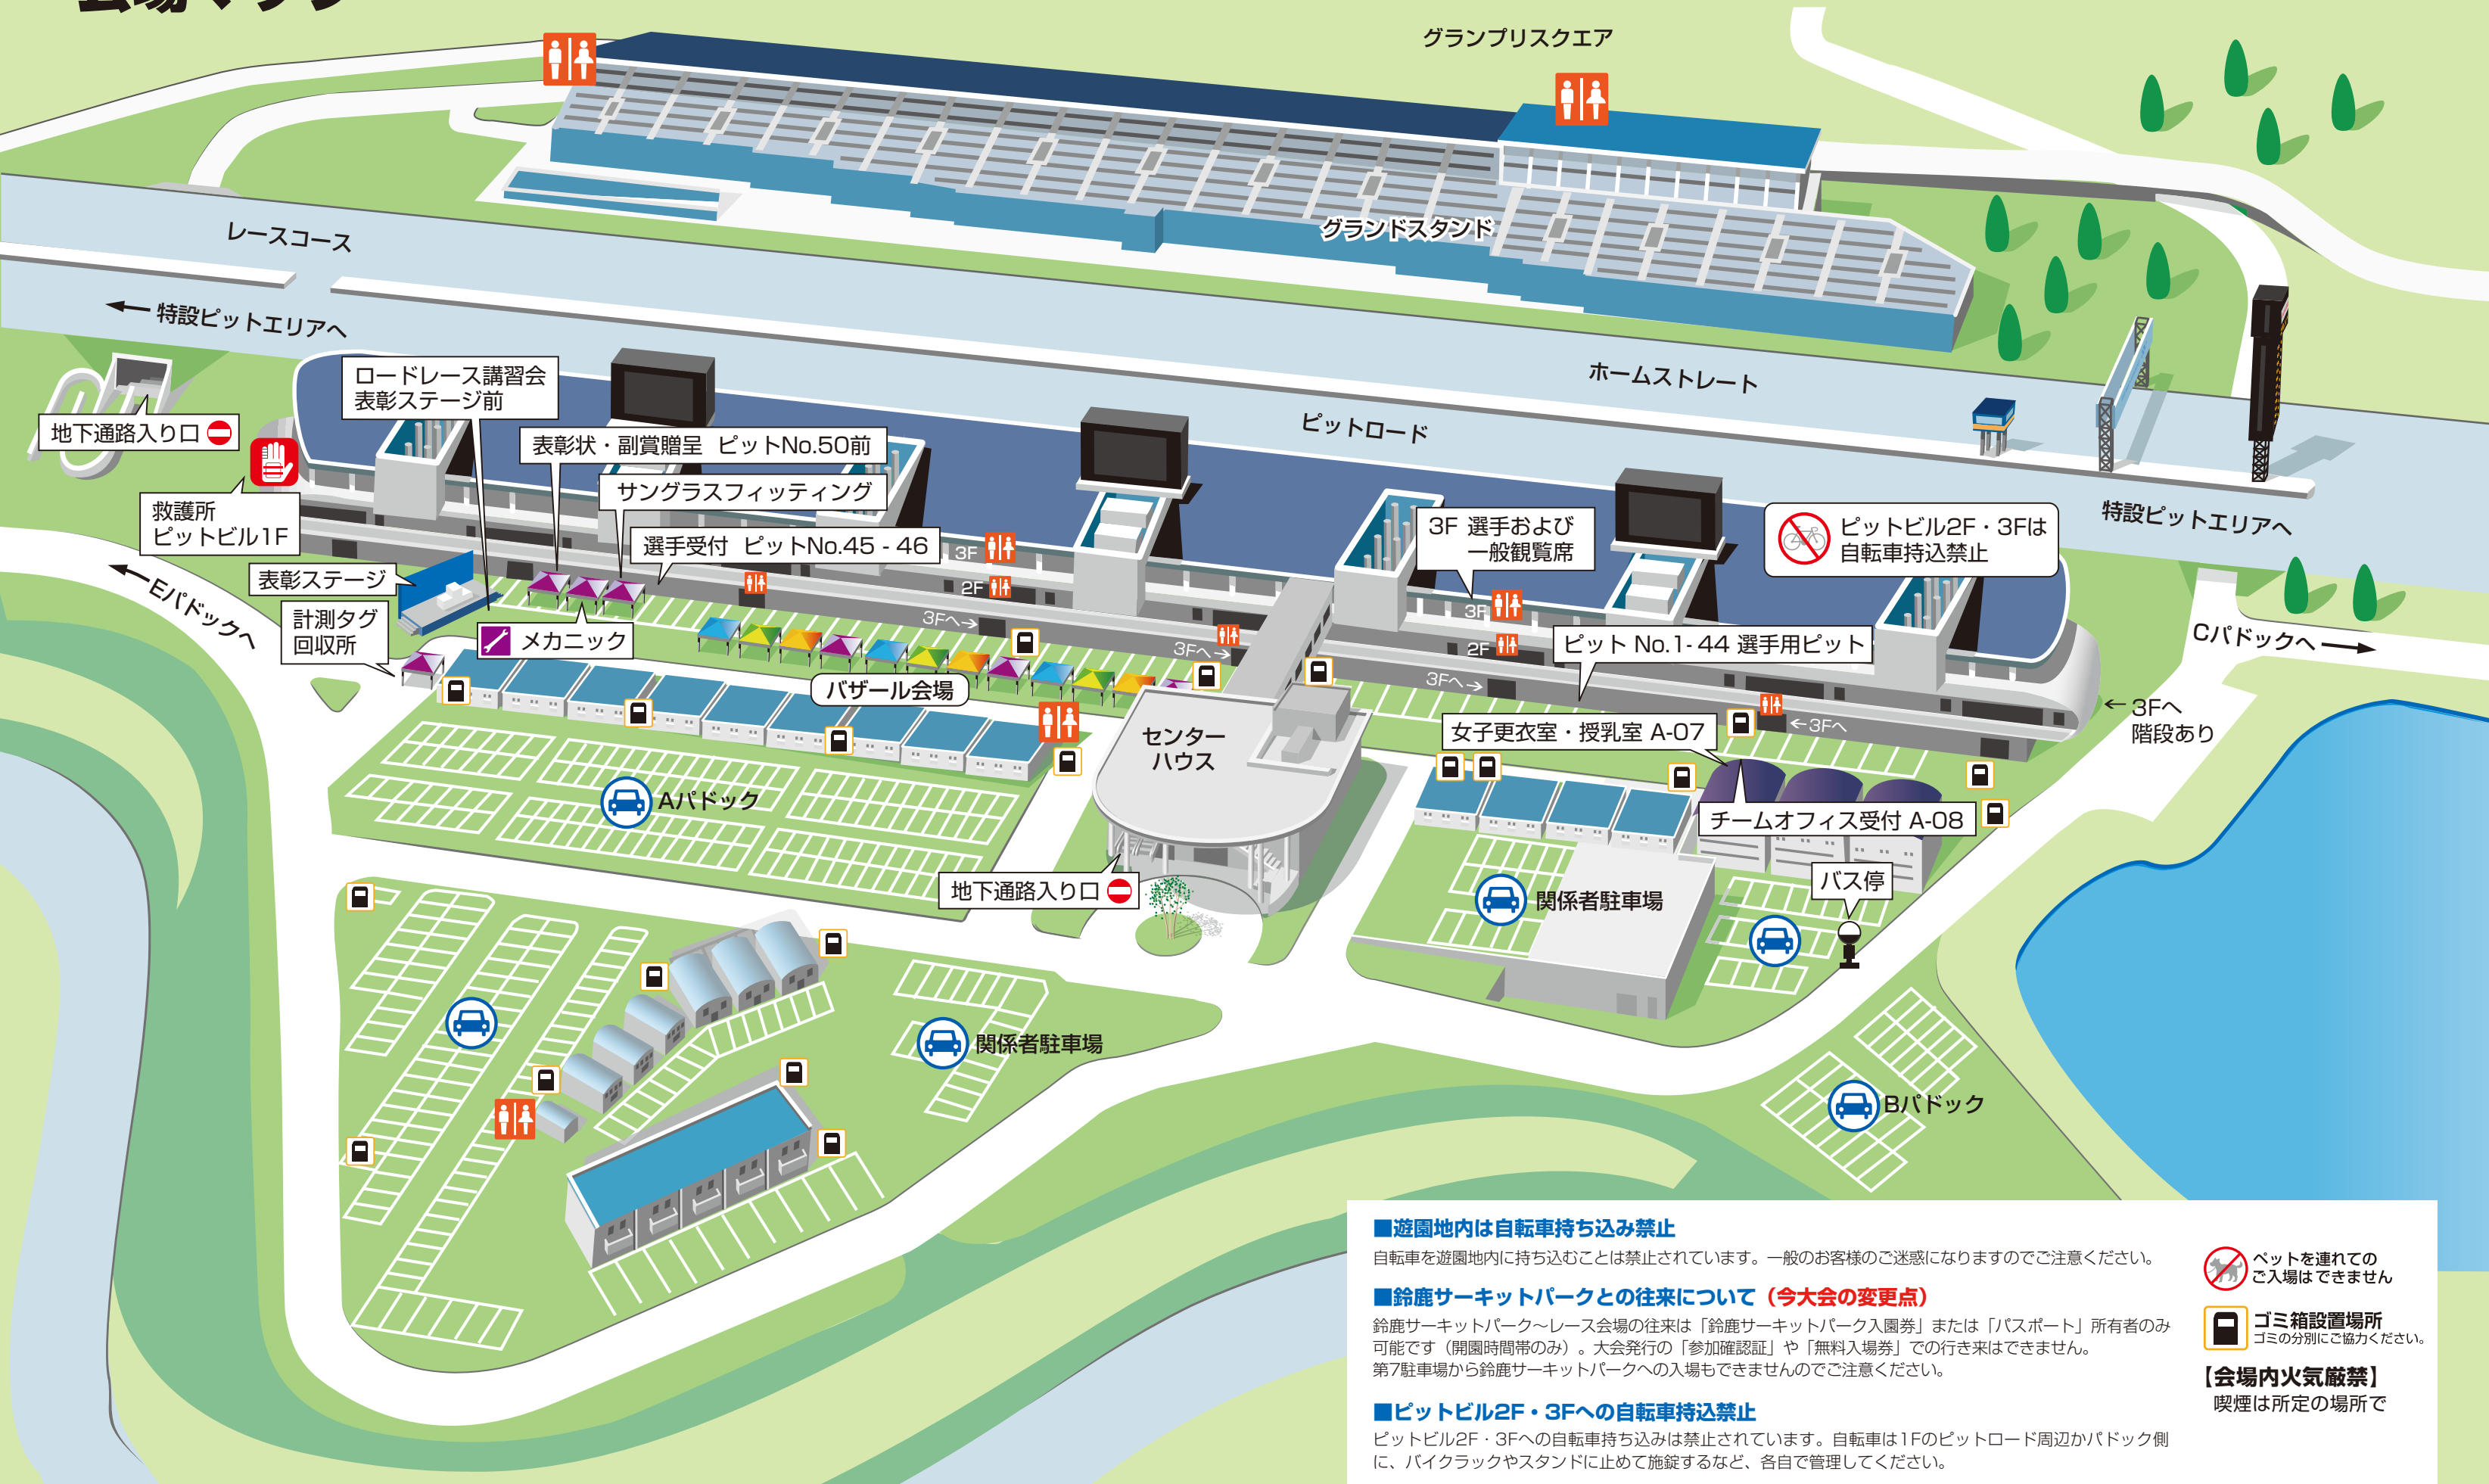

会場マップ

■遊園地内は自転車持ち込み禁止

自転車を遊園地内に持ち込むことは禁止されています。一般のお客様のご迷惑になりますのでご注意ください。

■鈴鹿サーキットパークとの往来について (今大会の変更点)

鈴鹿サーキットパーク～レース会場の往来は「鈴鹿サーキットパーク入園券」または「パスポート」所有者のみ可能です(開園時間帯のみ)。大会発行の「参加確認証」や「無料入場券」での行き来はできません。第7駐車場から鈴鹿サーキットパークへの入場もできませんのでご注意ください。

■ピットビル2F・3Fへの自転車持ち込み禁止

ピットビル2F・3Fへの自転車持ち込みは禁止されています。自転車は1Fのピットロード周辺かバドック側に、バイクラックやスタンドに止めて施錠するなど、各自で管理してください。

ペットを連れてのご入場はできません

ゴミ箱設置場所
ゴミの分別にご協力ください。

【会場内火気厳禁】
喫煙は所定の場所で