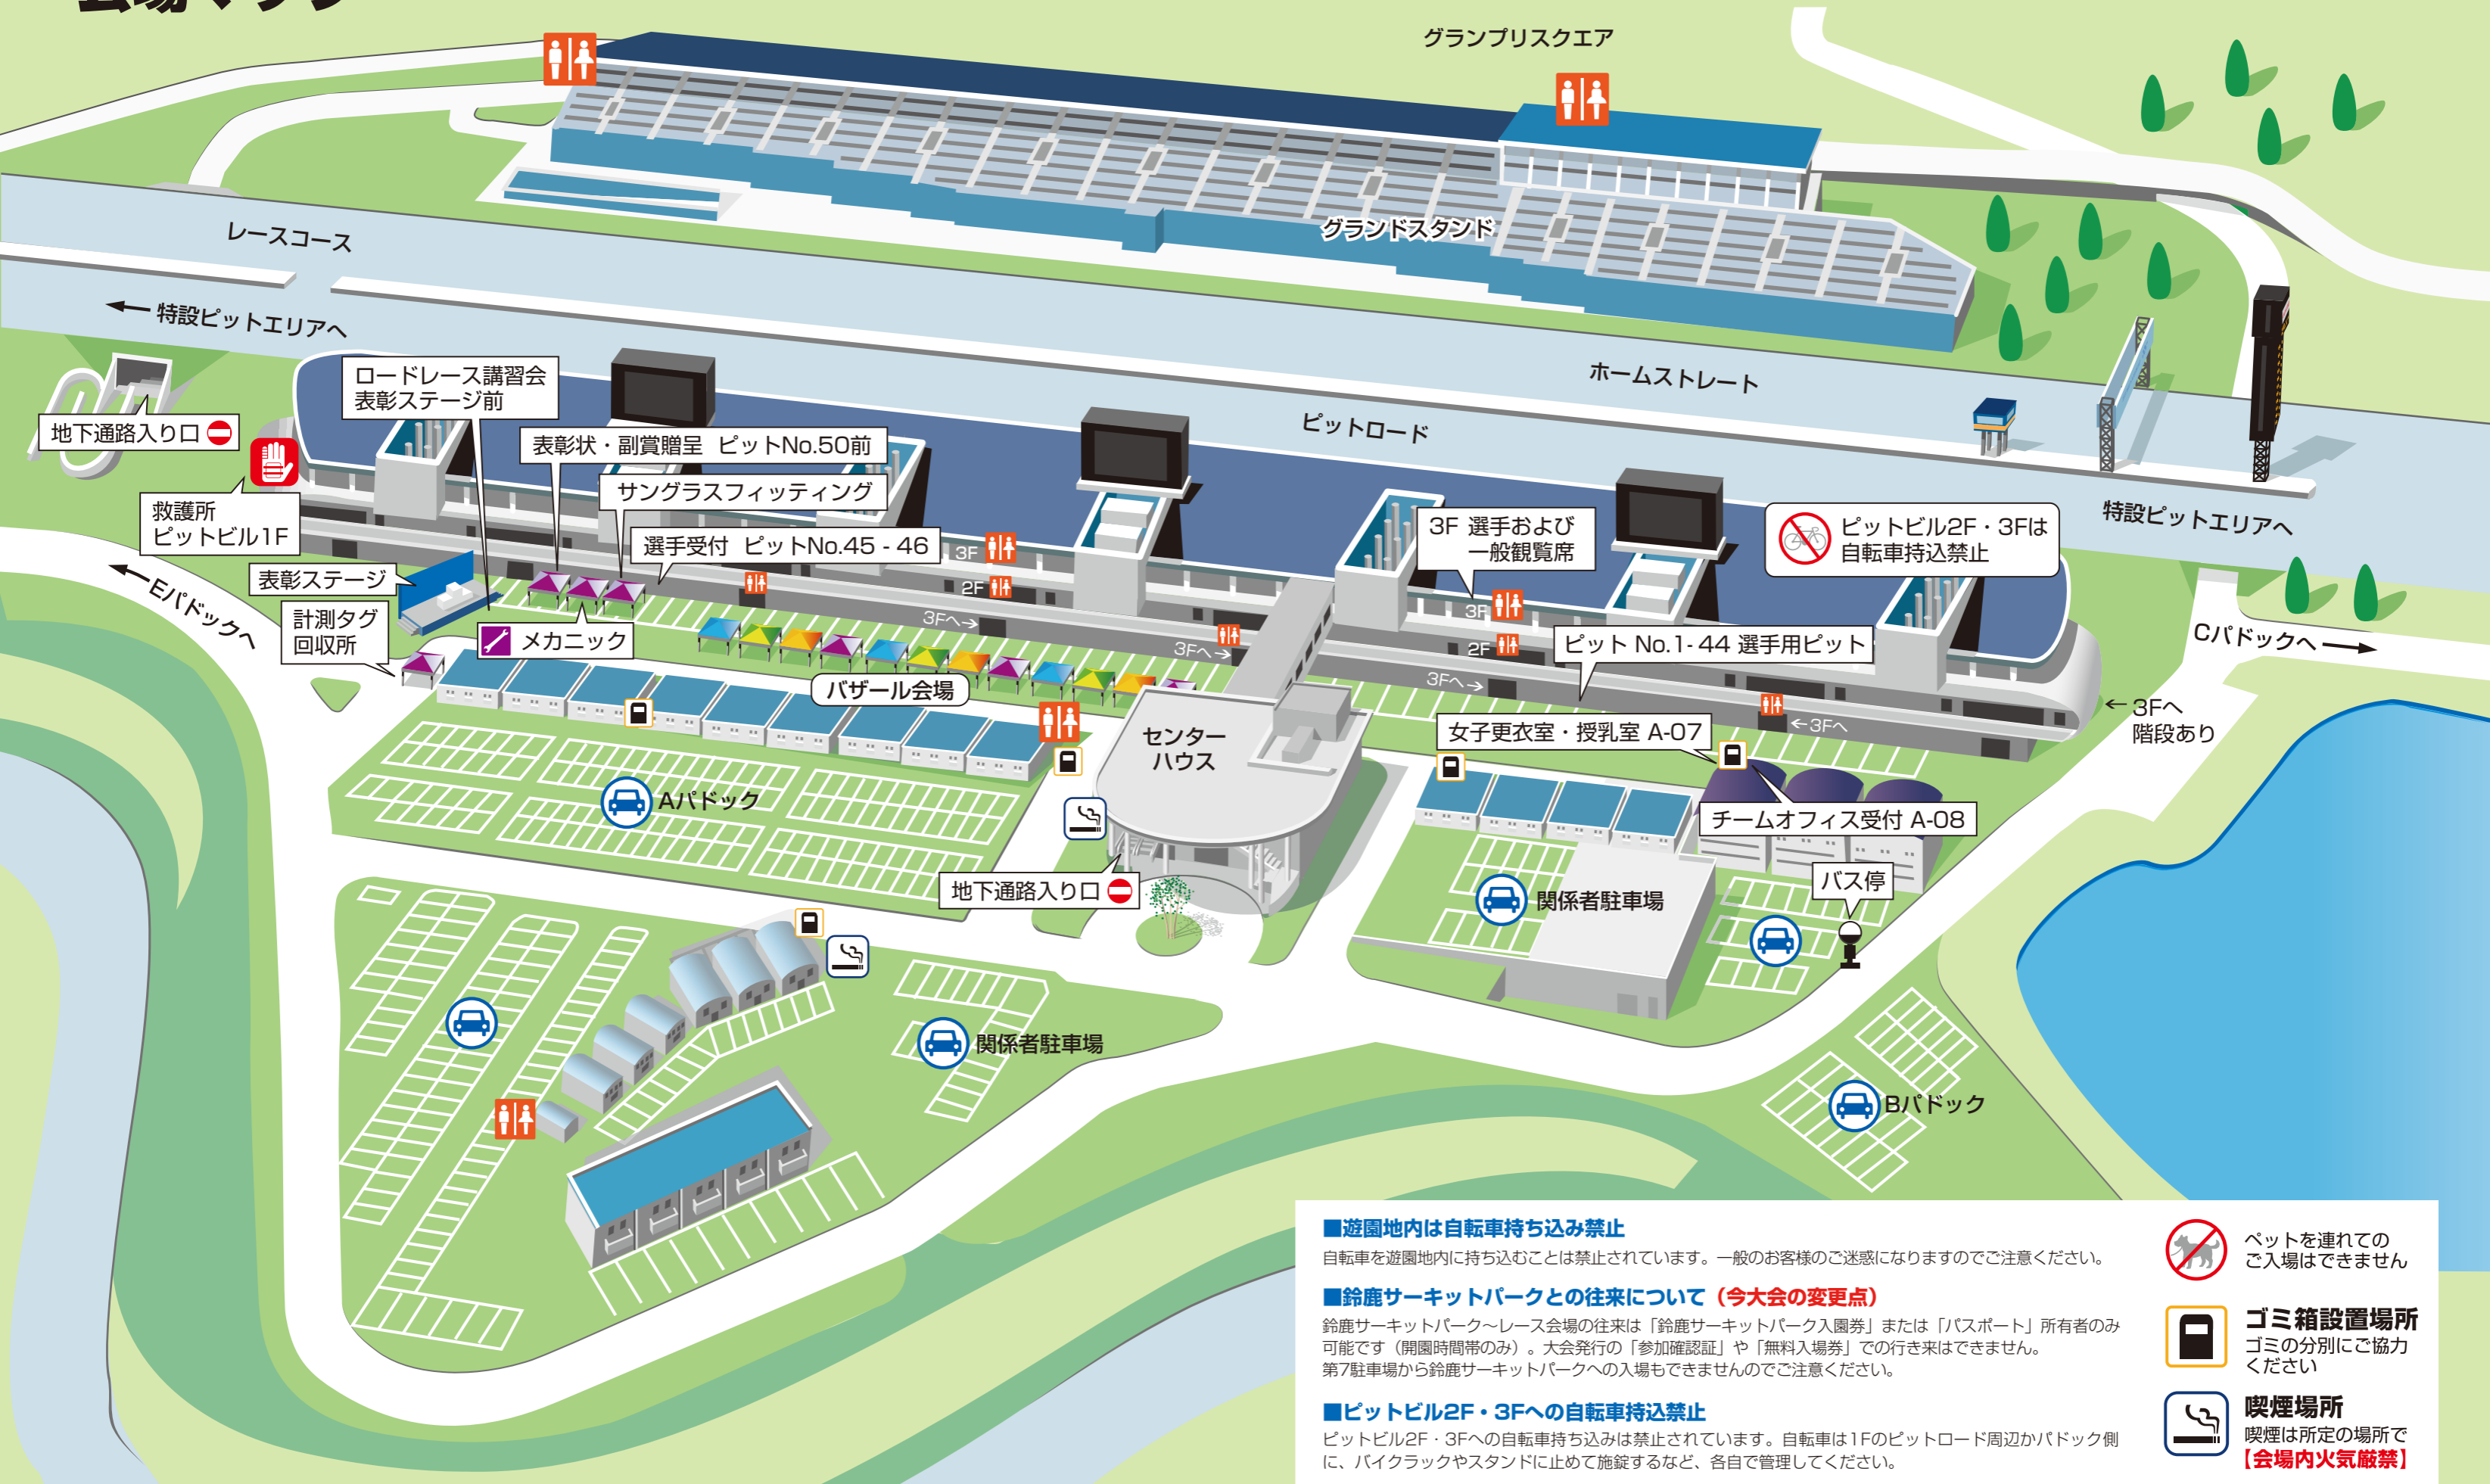

# 会場マップ

**■遊園地内は自転車持ち込み禁止**

自転車を遊園地内に持ち込むことは禁止されています。一般のお客様のご迷惑になりますのでご注意ください。

**■鈴鹿サーキットパークとの往来について (今大会の変更点)**

鈴鹿サーキットパーク～レース会場の往来は「鈴鹿サーキットパーク入園券」または「パスポート」所有者のみ可能です(開園時間帯のみ)。大会発行の「参加確認証」や「無料入場券」での行き来はできません。第7駐車場から鈴鹿サーキットパークへの入場もできませんのでご注意ください。

**■ピットビル2F・3Fへの自転車持ち込み禁止**

ピットビル2F・3Fへの自転車持ち込みは禁止されています。自転車は1Fのピットロード周辺かパドック側に、バイクラックやスタンドに止めて施錠するなど、各自で管理してください。

ペットを連れてのご入場はできません

**ゴミ箱設置場所**  
ゴミの分別にご協力ください

**喫煙場所**  
喫煙は所定の場所で  
**【会場内火気厳禁】**

ロードレース講習会  
表彰ステージ前

救護所  
ピットビル1F

表彰ステージ

計測タグ  
回収所

メカニック

表彰状・副賞贈呈  
ピットNo.50前

サングラスフィッティング

選手受付  
ピットNo.45 - 46

バザール会場

センター  
ハウス

女子更衣室・授乳室  
A-07

チームオフィス受付  
A-08

バス停

関係者駐車場

関係者駐車場

関係者駐車場

関係者駐車場