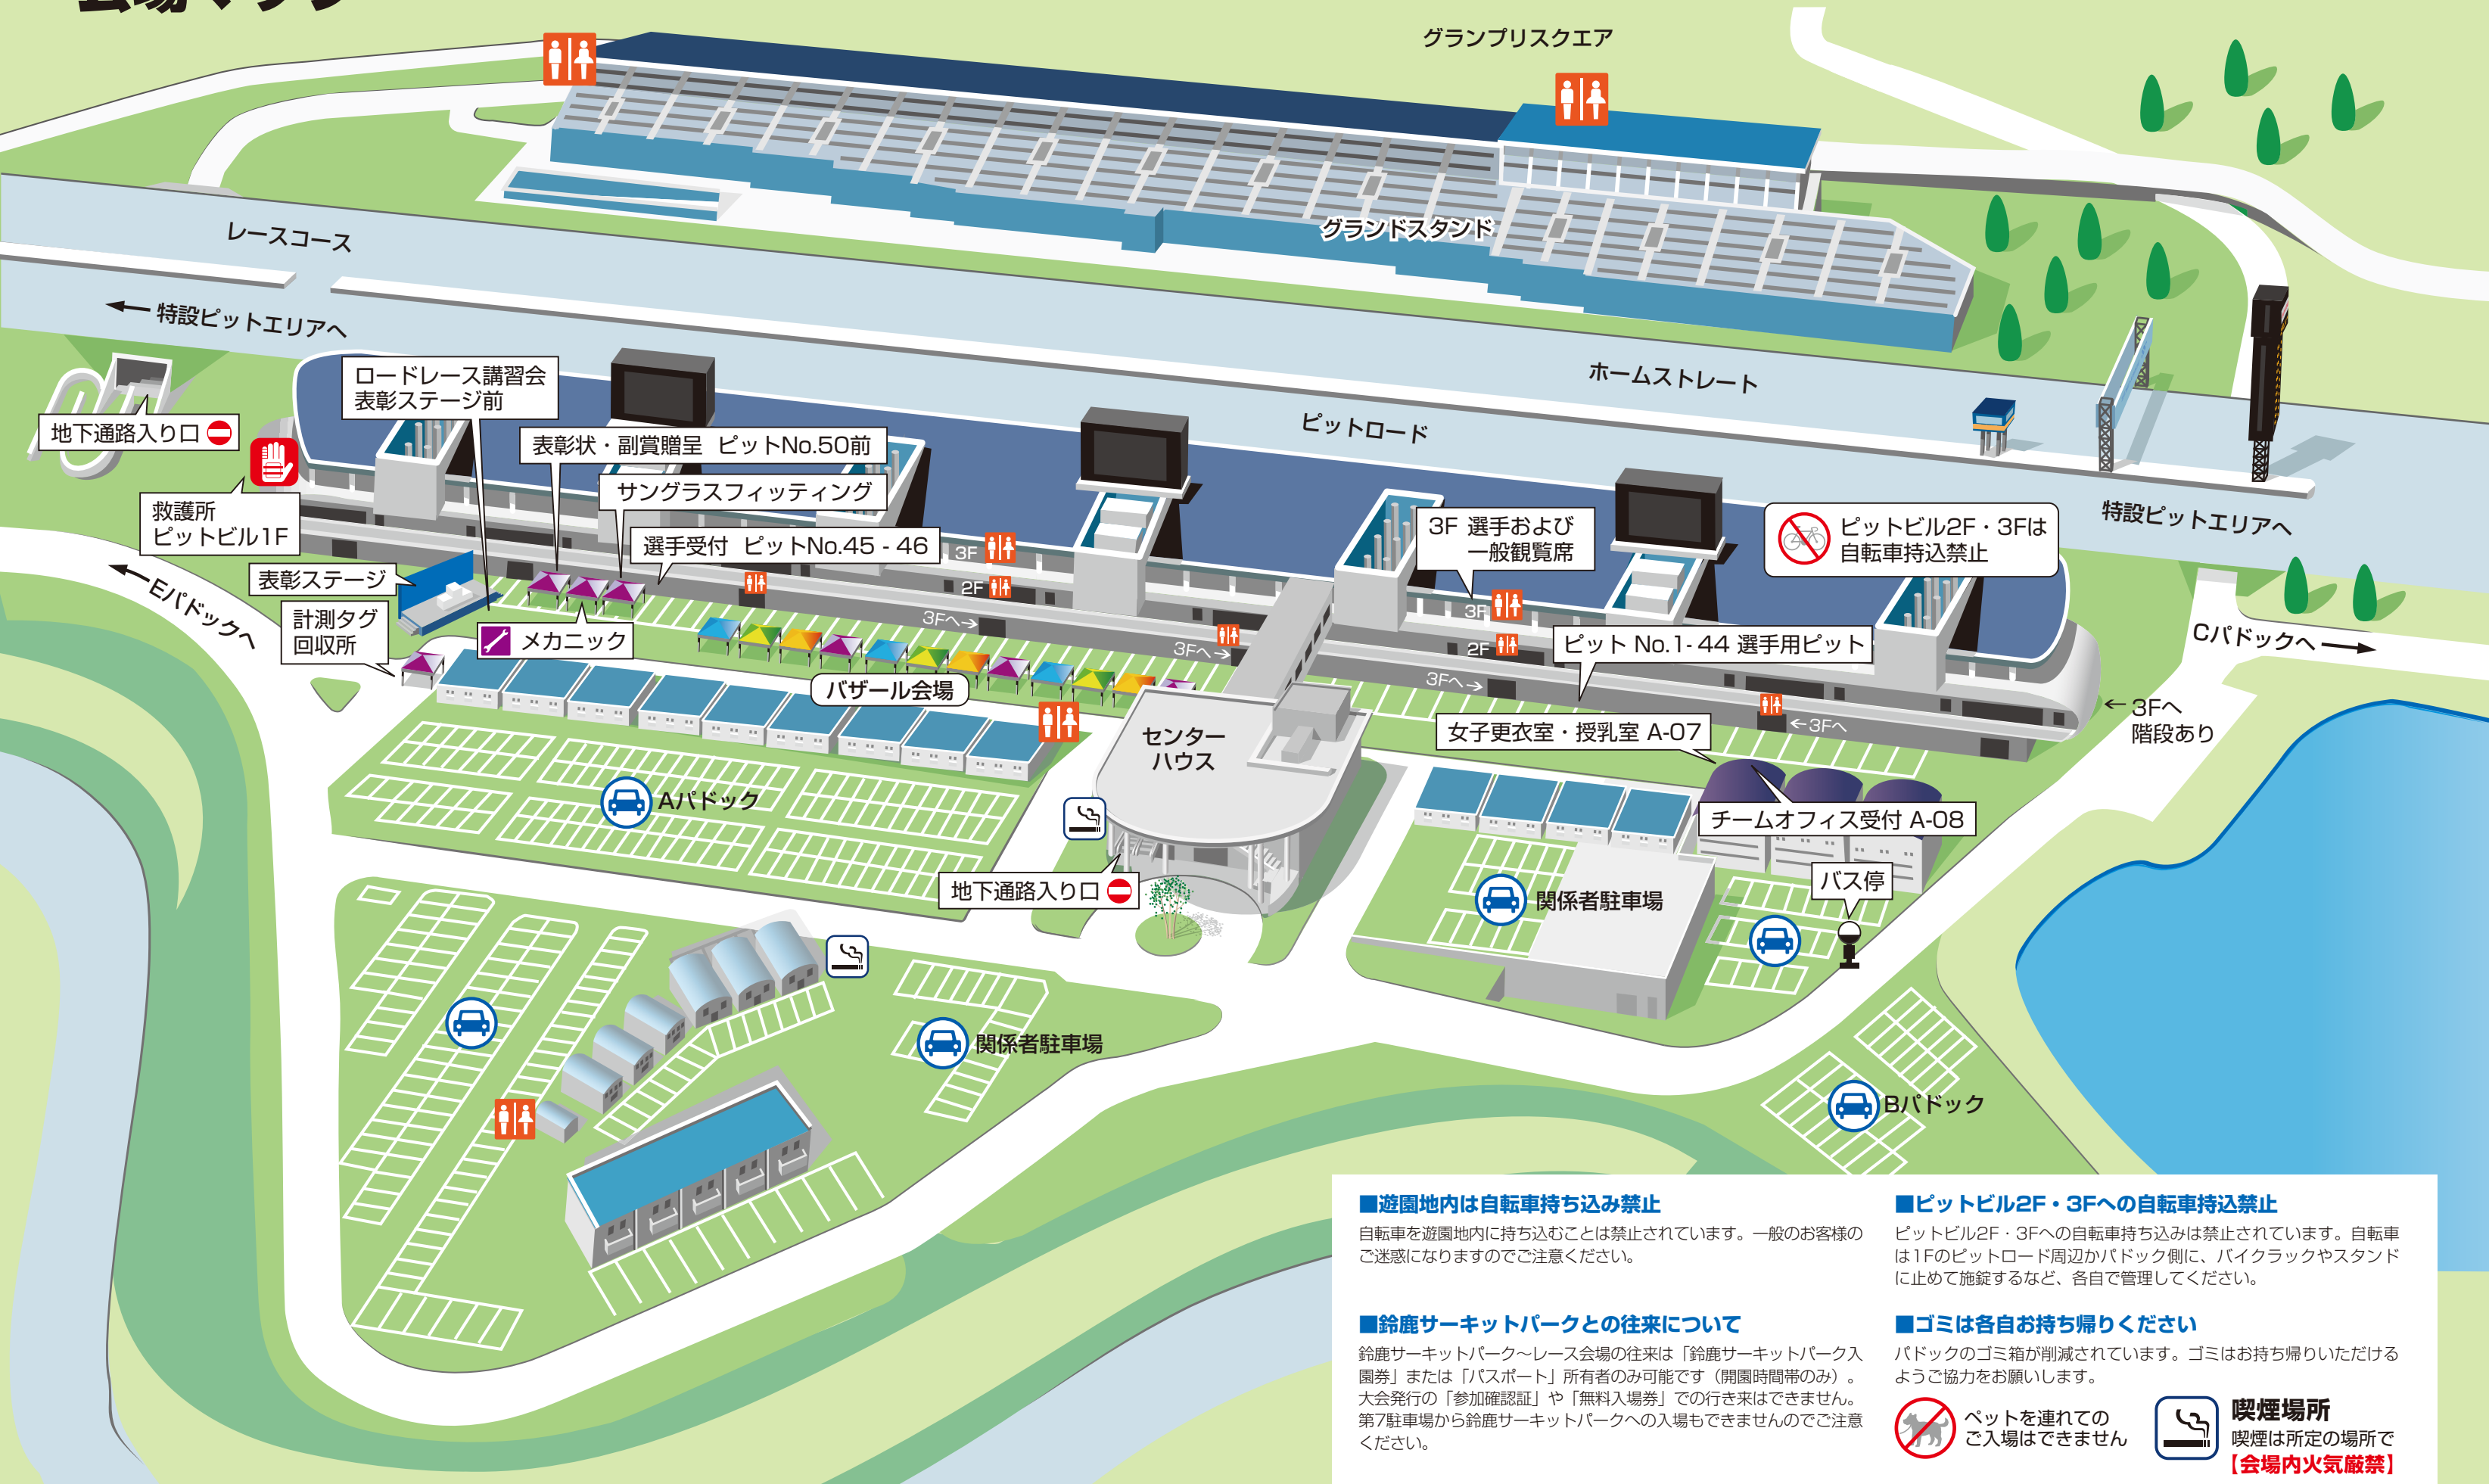

会場マップ

- 遊園地内は自転車持ち込み禁止**
 自転車を遊園地内に持ち込むことは禁止されています。一般のお客様のご迷惑になりますのでご注意ください。
- ピットビル2F・3Fへの自転車持ち込み禁止**
 ピットビル2F・3Fへの自転車持ち込みは禁止されています。自転車は1Fのピットロード周辺かパドック側に、バイクラックやスタンドに止めて施錠するなど、各自で管理してください。
- 鈴鹿サーキットパークとの往来について**
 鈴鹿サーキットパーク～レース会場の往来は「鈴鹿サーキットパーク入園券」または「パスポート」所有者のみ可能です（開園時間帯のみ）。大会発行の「参加確認証」や「無料入場券」での行き来はできません。第7駐車場から鈴鹿サーキットパークへの入場もできませんのでご注意ください。
- ゴミは各自お持ち帰りください**
 パドックのゴミ箱が削減されています。ゴミはお持ち帰りいただけるようご協力をお願いします。
- 喫煙場所**
 喫煙は所定の場所で【会場内火気厳禁】

ペットを連れてのご入場はできません